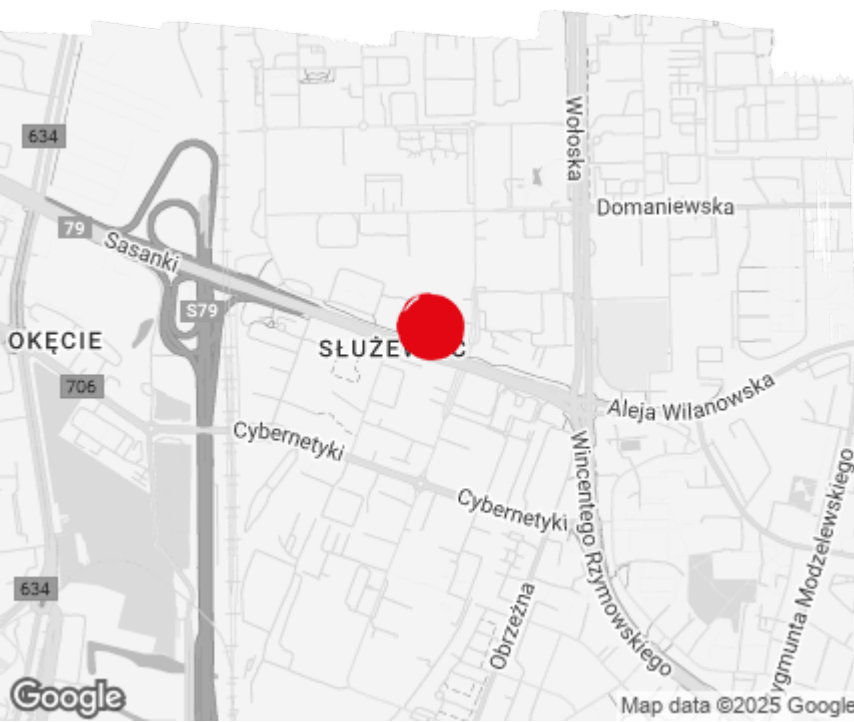

Lokalizacja | Location

Dostępna powierzchnia | Available space

po zalogowaniu | after login

Dostępna powierzchnia biurowa
Available office space

po zalogowaniu | after login

Minimalna powierzchnia biurowa
Minimum office space