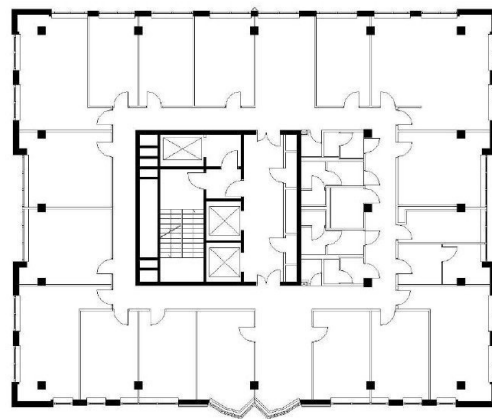

Do wynajęcia

Office to let

Marynarska Tower

Warszawa, Mokotów, ul. Marynarska 19a

Informacje o budynku | Building information

Status budynku Building status	Istniejący Existing
Rok budowy Year of construction	1999
Powierzchnia wspólna Common space	6,64 %
Współczynnik miejsc parkingowych Parking ratio	Do ustalenia To be agreed
Całkowita powierzchnia budynku Total building area	7 000 m ²

Minimalna powierzchnia biurowa
Minimum office space

Standardowe wykończenie | Standard fit-out

-  Klimatyzacja
Air conditioning
-  Podnoszone podłogi
Raised floor
-  Podwieszany sufit
Suspended ceiling
-  Okablowanie telefoniczne
Telephone cabling
-  Okablowanie komputerowe
Computer cabling
-  Okablowanie elektryczne
Power cabling
-  Czujniki dymu
Smoke detectors
-  Wykładzina
Carpeting
-  Podział powierzchni ściankami
Wall partitioning
-  Recepcja
Reception
-  Ochrona budynku
Security
-  Kable światłowodowe
Fiber optics
-  Kontrola dostępu do budynku
Access control
-  Uchylne okna
Openable windows
-  Dwustronne zasilanie
Emergency power supply
-  BMS
BMS

Plan piętra | Floor plan

Dostępna powierzchnia | Available space

Piętro Floor	Powierzchnia wolna Vacant space		Czynsz Rent	Dostępność Availability
3	prosimy o kontakt please contact us	prosimy o kontakt please contact us	prosimy o kontakt please contact us	prosimy o kontakt please contact us
5	prosimy o kontakt please contact us	prosimy o kontakt please contact us	prosimy o kontakt please contact us	prosimy o kontakt please contact us
6	prosimy o kontakt please contact us	prosimy o kontakt please contact us	prosimy o kontakt please contact us	prosimy o kontakt please contact us
Razem Total	po zalogowaniu after login			